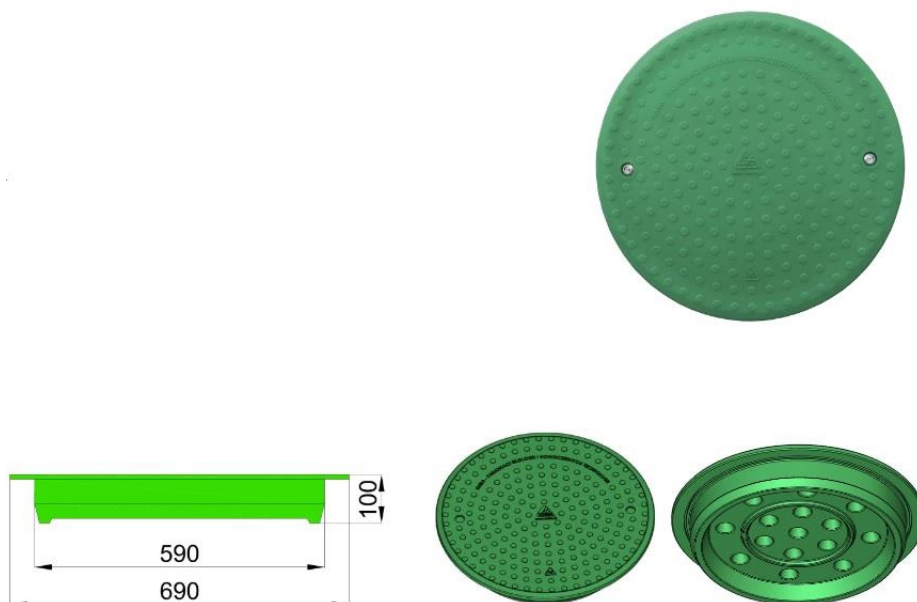

Kaaned:

Tavakaaned biopuhasti komplekti hinnas. Soovi korral saame asendada lisatasueest tavakaaned maaga tasa olevate Premium plastkkantega või murusse peituvate kameeleon tüüpi plastkaantega